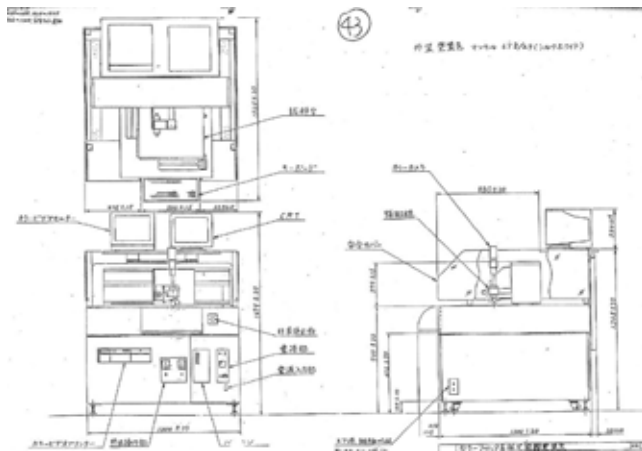

CF Review

全体

テーブル部

外観図

MODEL	—			
MAKER	Hitachi DECO			
VINTAGE	1996	QUANTITY	1	
SPEC	Tact:10min./sheet			
WORK SIZE	300×400	0.6~1.1t	SIZE(mm)	W D H